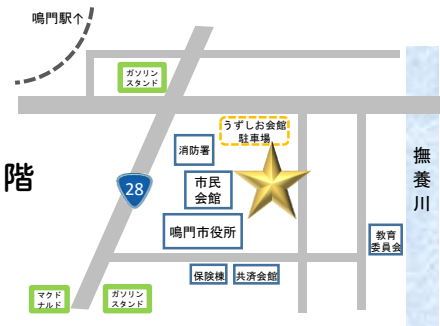

鳴門市内観光施設

入場チケット 販売中!

※渦の道・エディ・観潮船の共通券は
お取り扱いしておりません。

※団体・各種割引は対応しておりません。

鳴門市ドイツ館

TEL:088-689-0099
大人400円 小・中100円

賀川豊彦記念館

TEL:088-689-5050
大人200円 小・中100円

共通券

(鳴門市ドイツ館+賀川豊彦記念館)

大人 (通常)600円→(セット)**500円**
小中高生 (通常)200円→(セット)**150円**

うずしお汽船

TEL:088-687-0613
大人1,600円 小学生800円

鳴門観光汽船

TEL:088-687-0101
大人1,800円 小学生900円

大鳴門橋架橋記念館エディ

TEL:088-687-1330
大人620円 中・高410円 小学生260円

渦の道

TEL:088-683-6262
大人510円 中・高410円 小学生260円

鳴門公園

Naruto
National
Park

エスカヒル・鳴門

TEL:088-687-0222
大人400円 小・中100円

大塚国際美術館

TEL:088-687-3737
大人3,160円 大学生2,140円
小中高530円

大麻・板東 (霊山寺周辺)

Oasa-Bando
(Around Ryozen-ji temple)

【入場チケット販売所】

鳴門市うずしお観光協会

〒772-0003

徳島県鳴門市撫養町南浜字東浜165-10うずしお会館1階

TEL:088-684-1731 FAX:088-684-1732

営業時間 平日・土日祝 9:00~17:00

休業日 年末年始(12/29~1/3)